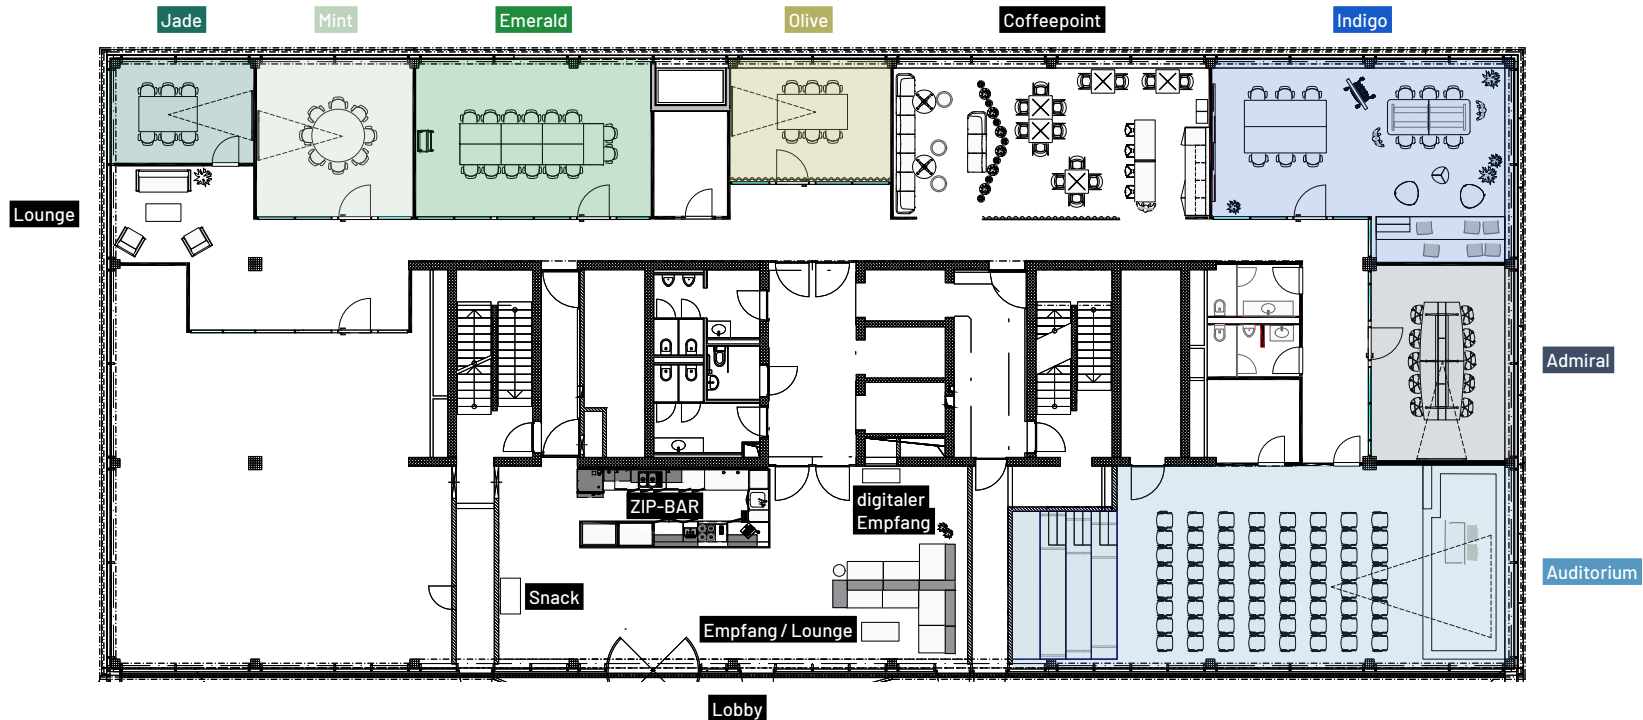

Meetingräume mieten

	Max. Personenanzahl	Fläche	Preis**
Jade*	6	17 m²	CHF 32.50/Std.
Mint*	8	29 m²	CHF 34.50/Std.
Emerald	14	43 m²	CHF 43.00/Std.
Olive*	6	18 m²	CHF 32.50/Std.
Indigo / Workshop Raum	20	58 m²	CHF 48.50/Std.
Admiral*	10	31 m²	CHF 38.00/Std.
Auditorium	50	113 m²	CHF 80.00/Std.

* erste 4 Std./Mt. gratis für Büromietende von Teamoffices

** Preis in CHF inkl. MwSt.

Zu den
Meetingräumen