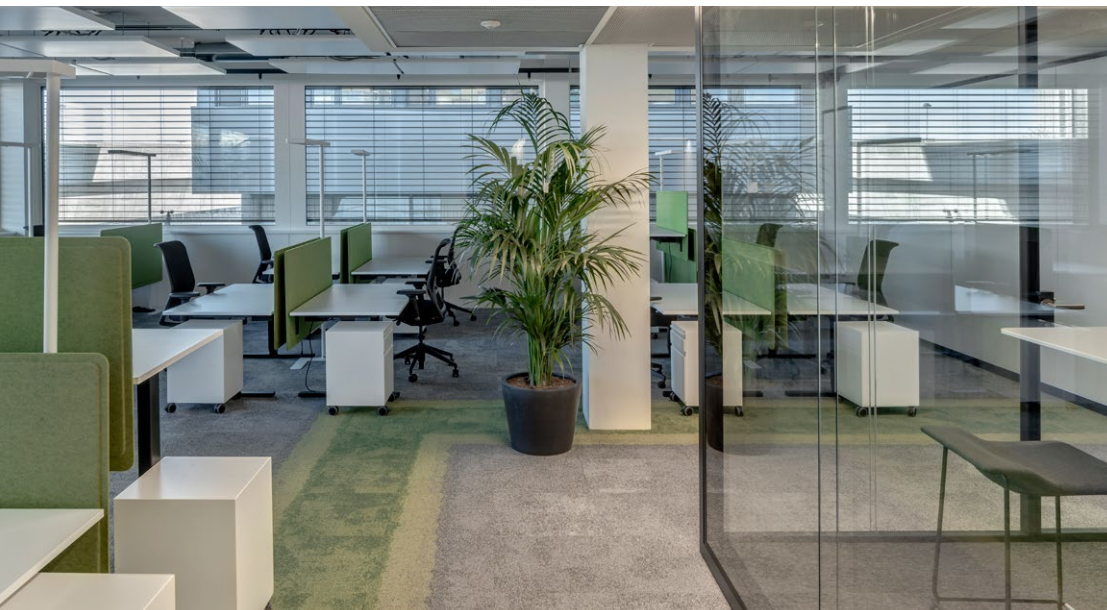

Teambüros so flexibel wie du und dein Team

ZIP steht für geballte Arbeitskraft auf kompaktem Raum. Es ist so einfach, wie es klingt: einziehen, einstecken, loslegen. Im innovativen Life Science Hub Stücki Park in Basel mietet ihr repräsentative Teambüros. Meetingräume können auch auf Rechnung gebucht werden. Ob für Langzeitprojekte, Seminare, Workshops, Launchpartys oder Besprechungen, ZIP bietet für unterschiedliche Bedürfnisse eine individuelle Lösung. Ihr profitiert von super flexiblen Mietlaufzeiten (ab drei Monaten), komprimierten Ressourcen, attraktiver Infrastruktur und einer dynamischen Community.

Übrigens: ZIP ist kein konventionelles Co-Working: Ihr mietet private Räume und keine Tische im Grossraumbüro. Das garantiert maximale Privacy. Aber Hand aufs Herz, Austausch und Begegnung mit anderen tut gut, inspiriert und schafft Synergien. Deshalb teilt sich die ZIP-Community die Infrastruktur ausserhalb des eigenen Raums. Das ist ökologisch und sozial sinnvoll.

Mehr erfahren
im Video