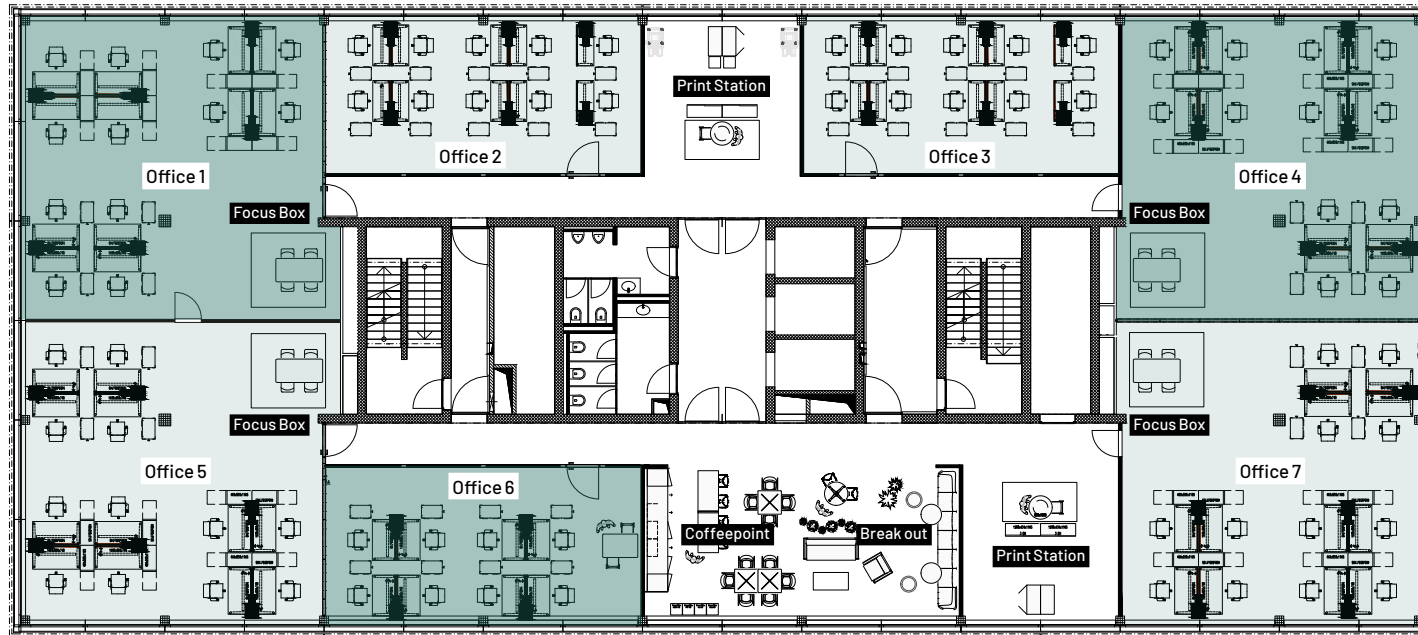

Mehr erfahren 

Flexibilität und Vielfalt:

Ob für aufstrebende Entrepreneure oder globale Konzerne.
Für jede Organisation und Aufgabe bietet ZIP den passenden Raum.

Teambüros mieten

	max. Anzahl Arbeitsplätze	Fläche	Preis/Mt. zzgl. MwSt. unmöbliert
Office 1	12	109 m ²	auf Anfrage
Office 2	10	59 m ²	vermietet
Office 3	10	59 m ²	auf Anfrage
Office 4	12	108 m ²	vermietet
Office 5	12	109 m ²	auf Anfrage
Office 6	8	59 m ²	auf Anfrage
Office 7	12	108 m ²	auf Anfrage

Möblierungs-
liste

Zu den Flächen

Meetingräume mieten

Workshop oder Launchparty? ZIP hat für jede Aufgabe den perfekten Raum: hell, einladend und auf dem neuesten Stand der Technik. Die Meetingräume und Eventspaces bucht ihr nach Belieben und sind ab sofort auch auf Rechnung möglich. Auch für das kulinarische Wohl wird gesorgt. Nebst Verpflegungsautomat und der bedienten ZIP Bar ([Menukarte](#)) in der Lobby könnt ihr optional ein Catering bestellen. Im Coffeepoint sind Mikrowellen, Kaffeemaschinen und Wasser-